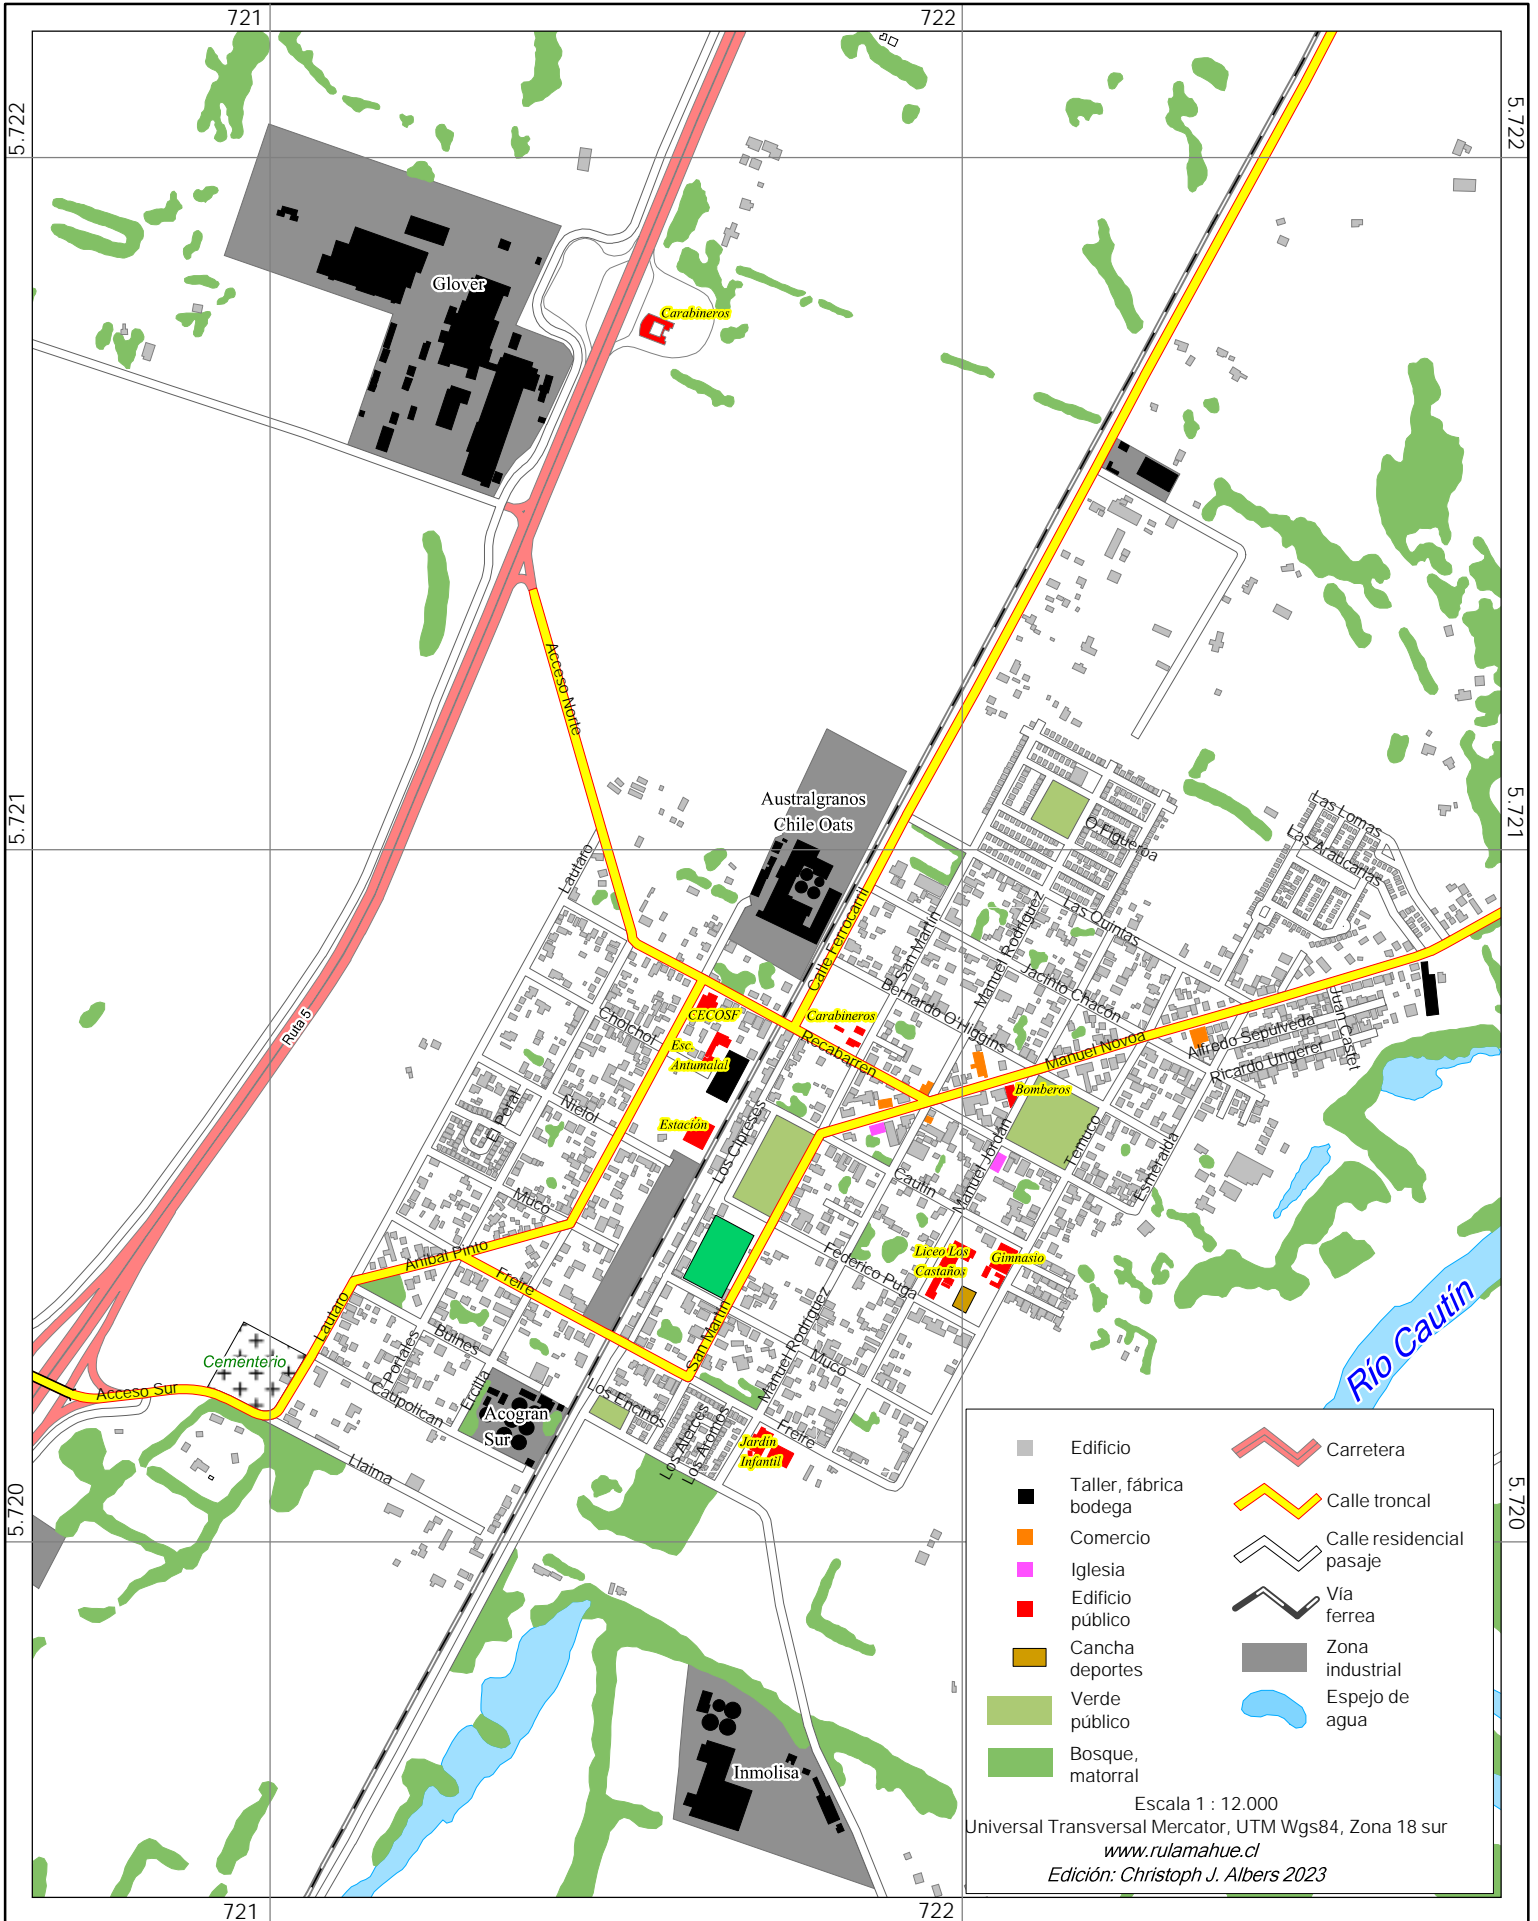

# Pillanlelbun

	Edificio		Carretera
	Taller, fábrica bodega		Calle troncal
	Comercio		Calle residencial pasaje
	Iglesia		Via ferrea
	Edificio público		Zona industrial
	Cancha deportes		Espejo de agua
	Verde público		
	Bosque, matorral		

Escala 1 : 12.000  
 Universal Transversal Mercator, UTM Wgs84, Zona 18 sur  
[www.rulamahue.cl](http://www.rulamahue.cl)  
 Edición: Christoph J. Albers 2023