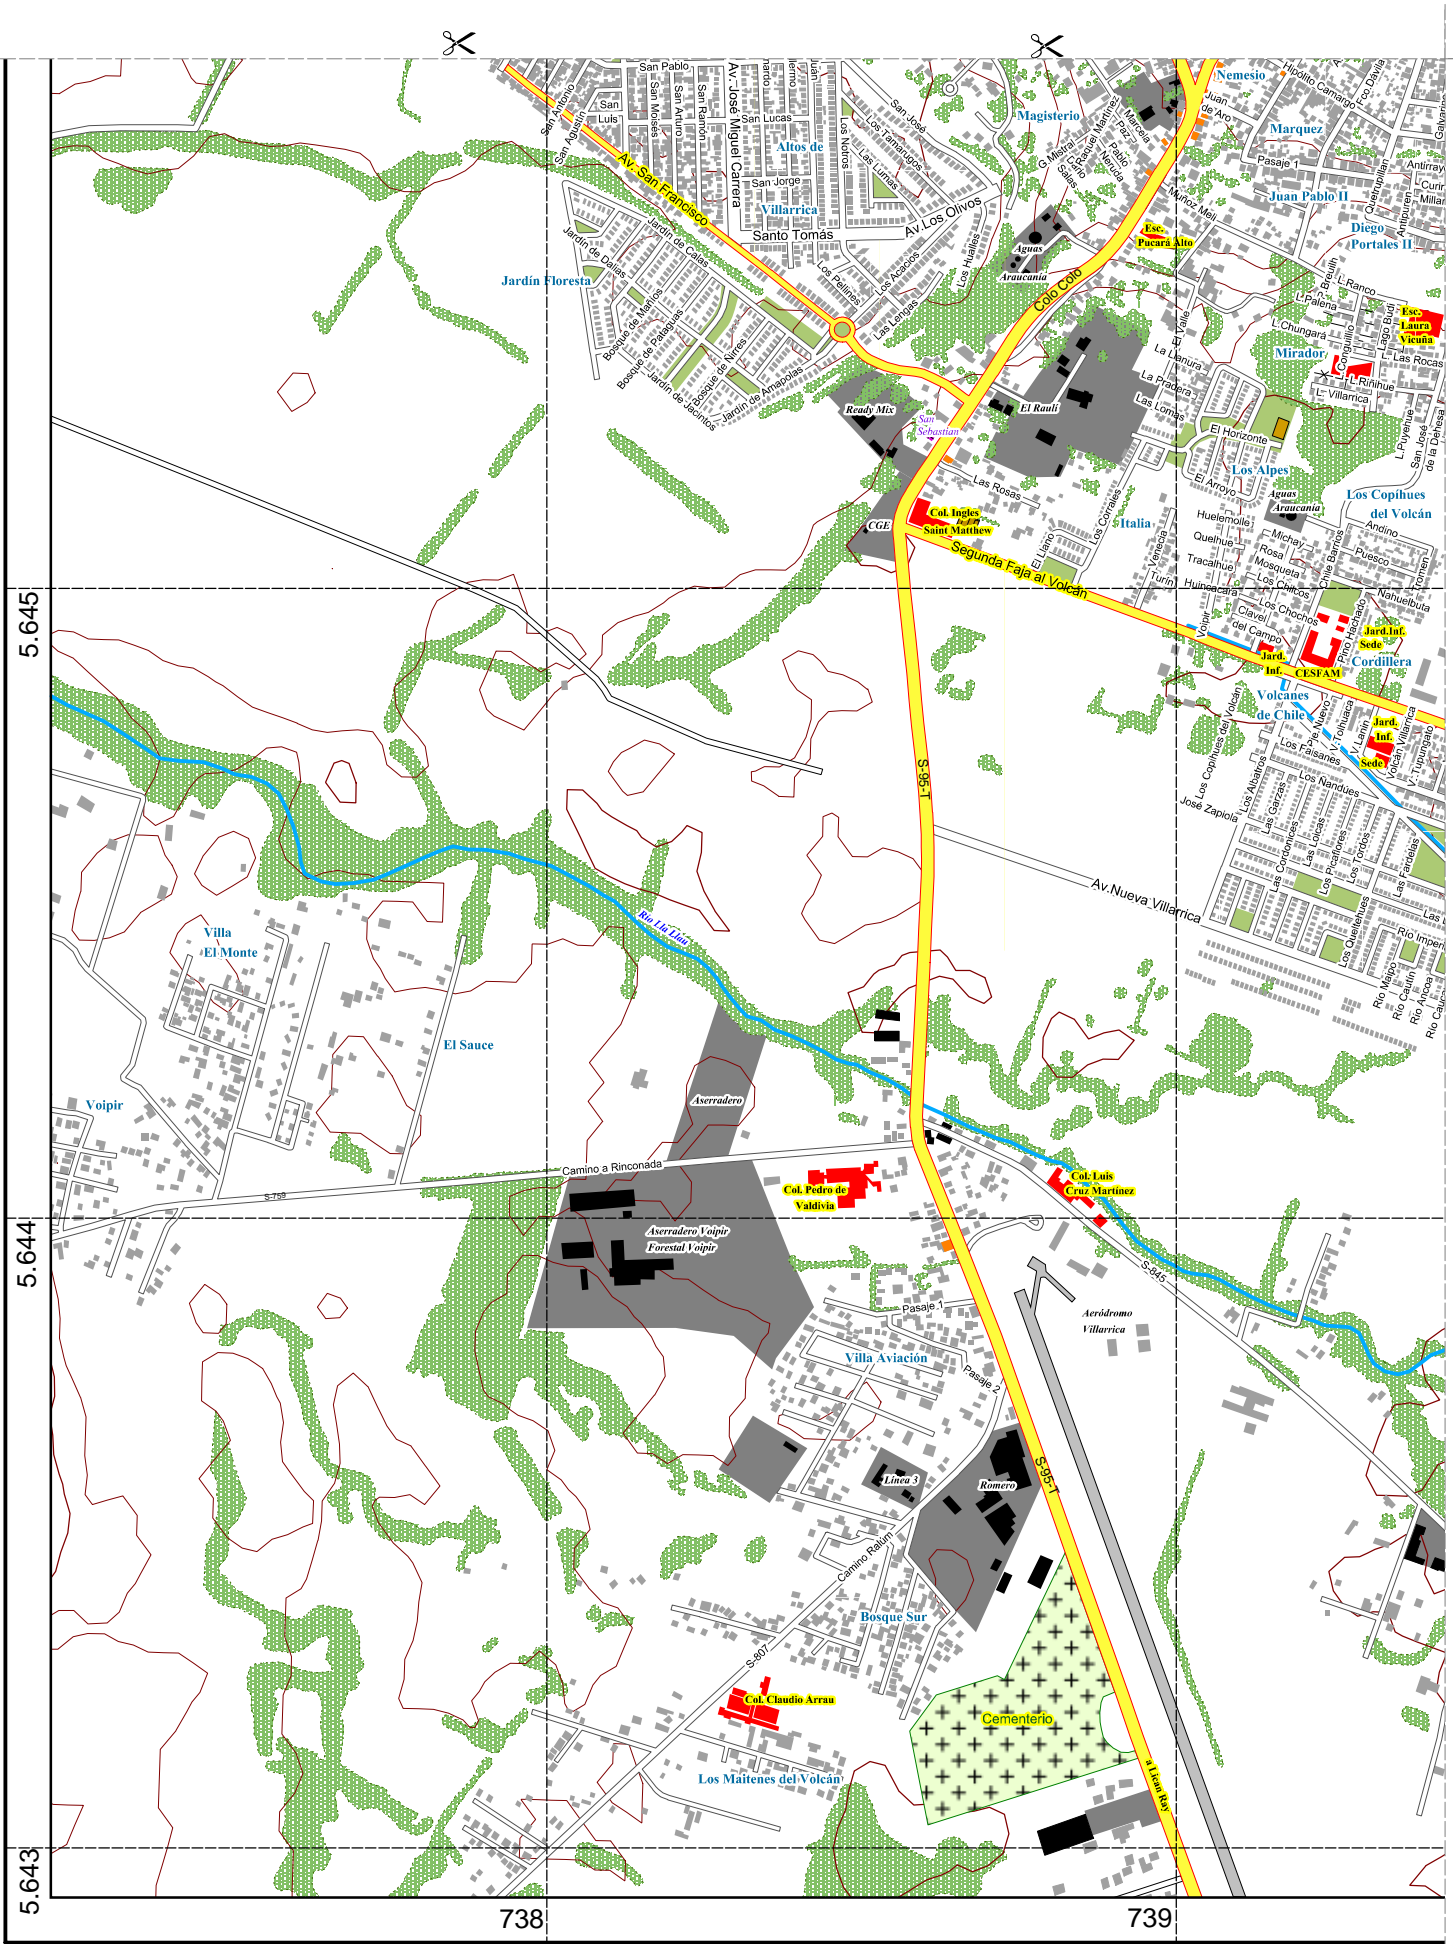

Plano Ciudad de Villarrica

Escala 1 : 12.000

Mosaico de hojas

Christoph J. Albers D.
Edición: Diciembre 2022

www.rulamahue.cl

Ciudad de Villarrica

738

739

5.648

5.647

5.647

740

741

5.649

5.648

5.647

Lago Villarrica

Centro Cultural	Edificios de interés público		Esteros		Cancha de deporte
Elití	Comercio		Lago, Laguna		Estadio
Molino	Industria, servicios y talleres		Calles principales	Mirador	Nombre de población
Sagrado Corazón	Templos, iglesias		Calles		Terminal de buses
	Construcciones		Senderos		Estación de servicio
	Verde público		Puente		
	Bosque				
	Curvas de nivel				

Plano de Villarrica, Escala 1 : 12.000
 Edición: Christoph J. Albers D., Diciembre 2022
 Sistema de coordenadas: UTM, WGS84, Zona 18 sur
 www.rulamahue.cl