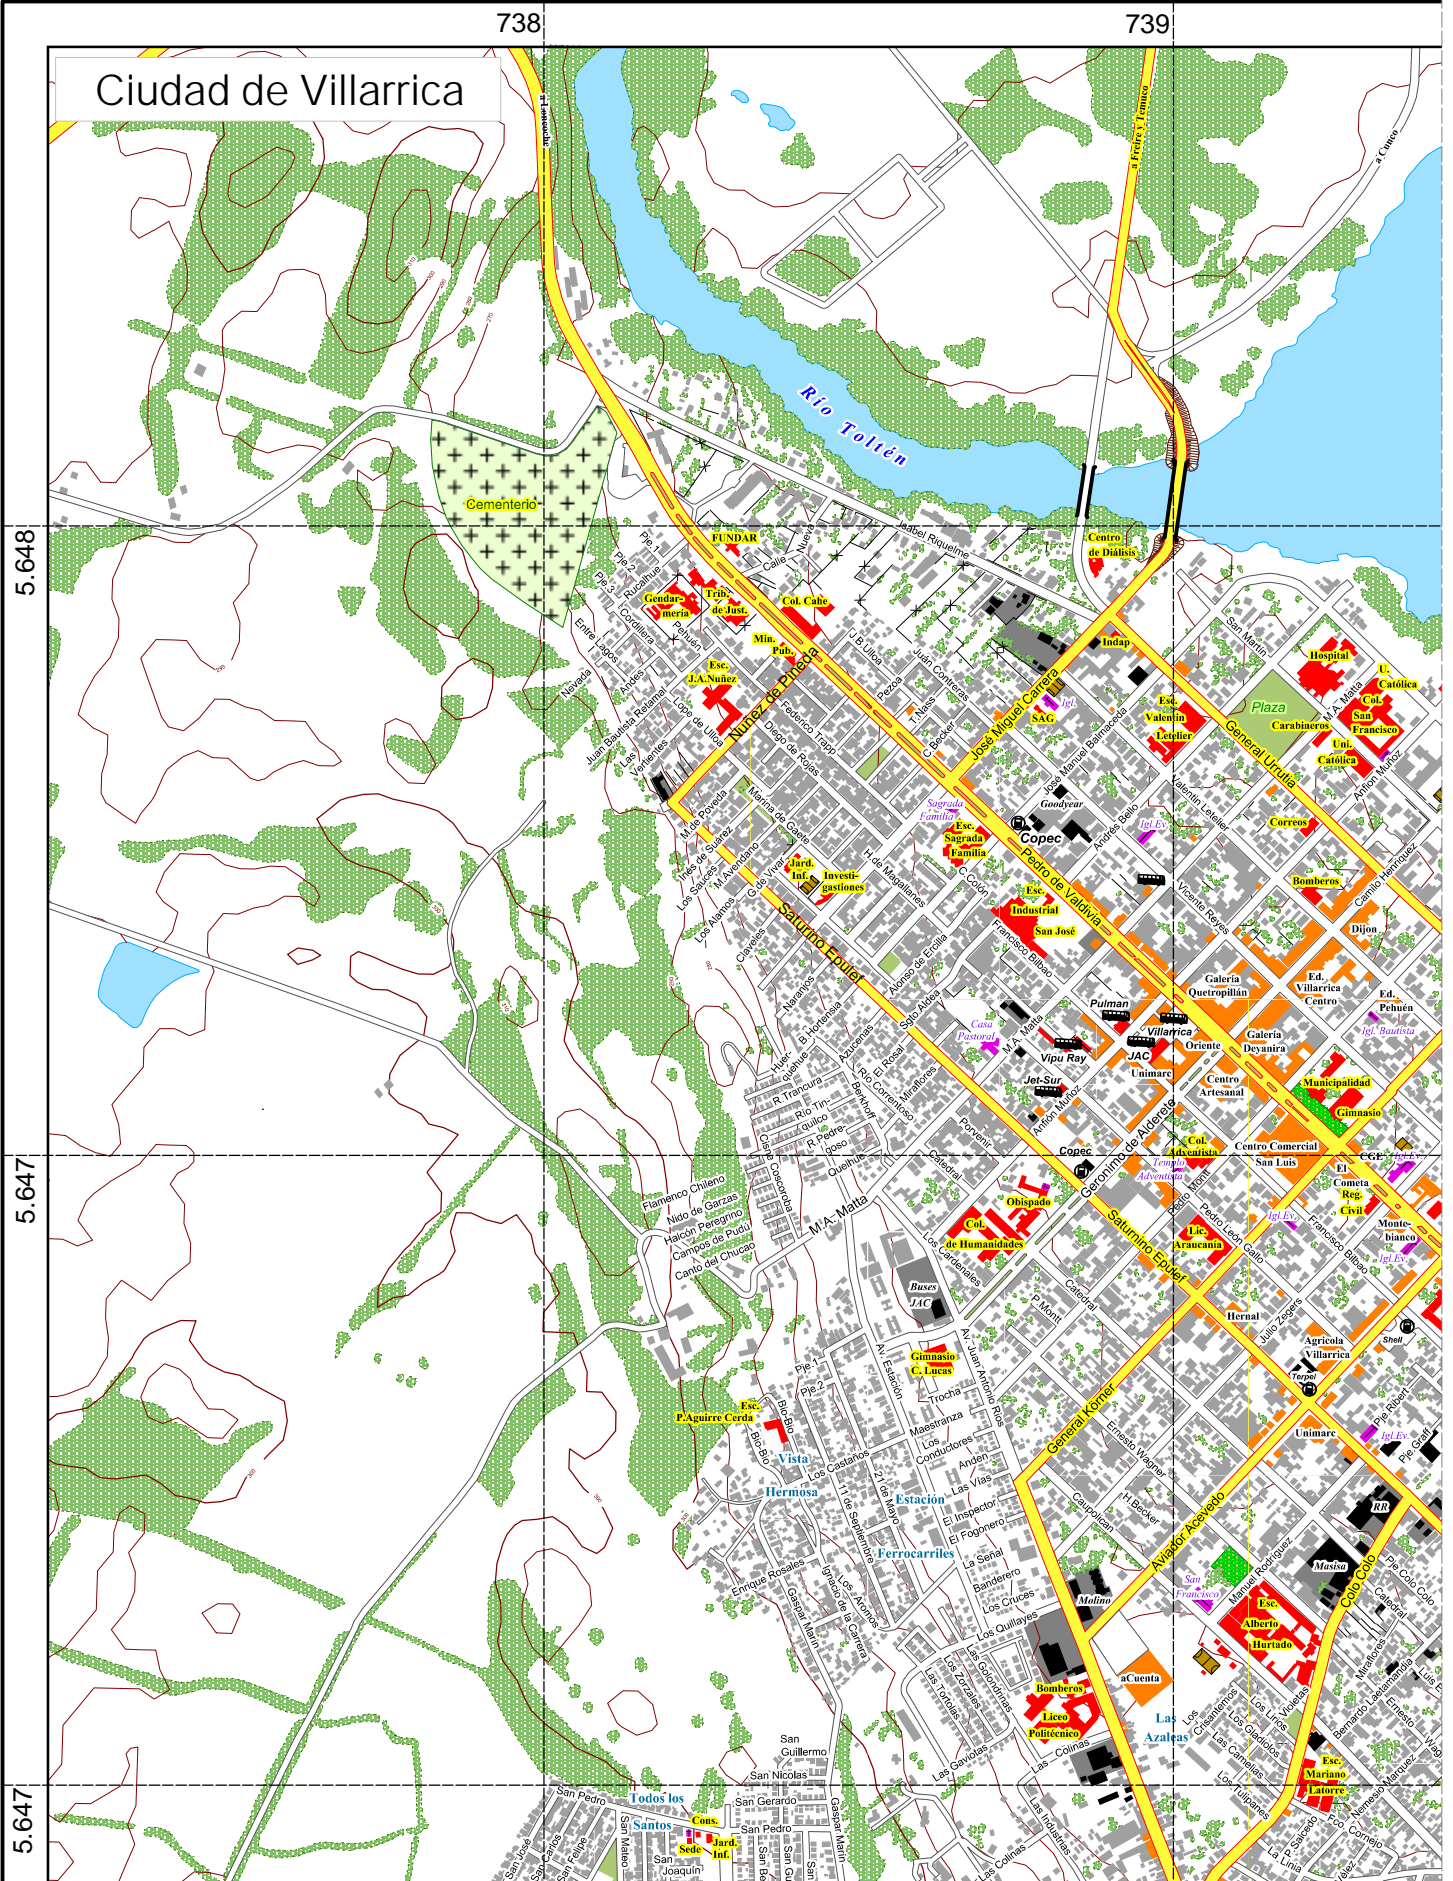

Plano Ciudad de Villarrica

Escala 1 : 12.000

Mosaico de hojas

Christoph J. Albers D.
Edición: Diciembre 2022

www.rulamahue.cl

Ciudad de Villarrica

738

739

5.648

5.647

5.647

740

741

5.649

5.648

5.647

Lago Villarrica

Centro Cultural	Edificios de interés público		Esteros		Cancha de deporte
Elití	Comercio		Lago, Laguna		Estadio
Molino	Industria, servicios y talleres		Calles principales	Mirador	Nombre de población
Sagrado Corazón	Templos, iglesias		Calles		Terminal de buses
	Construcciones		Senderos		Estación de servicio
	Verde público		Puente		
	Bosque				
	Curvas de nivel				

Plano de Villarrica, Escala 1 : 12.000
 Edición: Christoph J. Albers D., Diciembre 2022
 Sistema de coordenadas: UTM, WGS84, Zona 18 sur
 www.rulamahue.cl