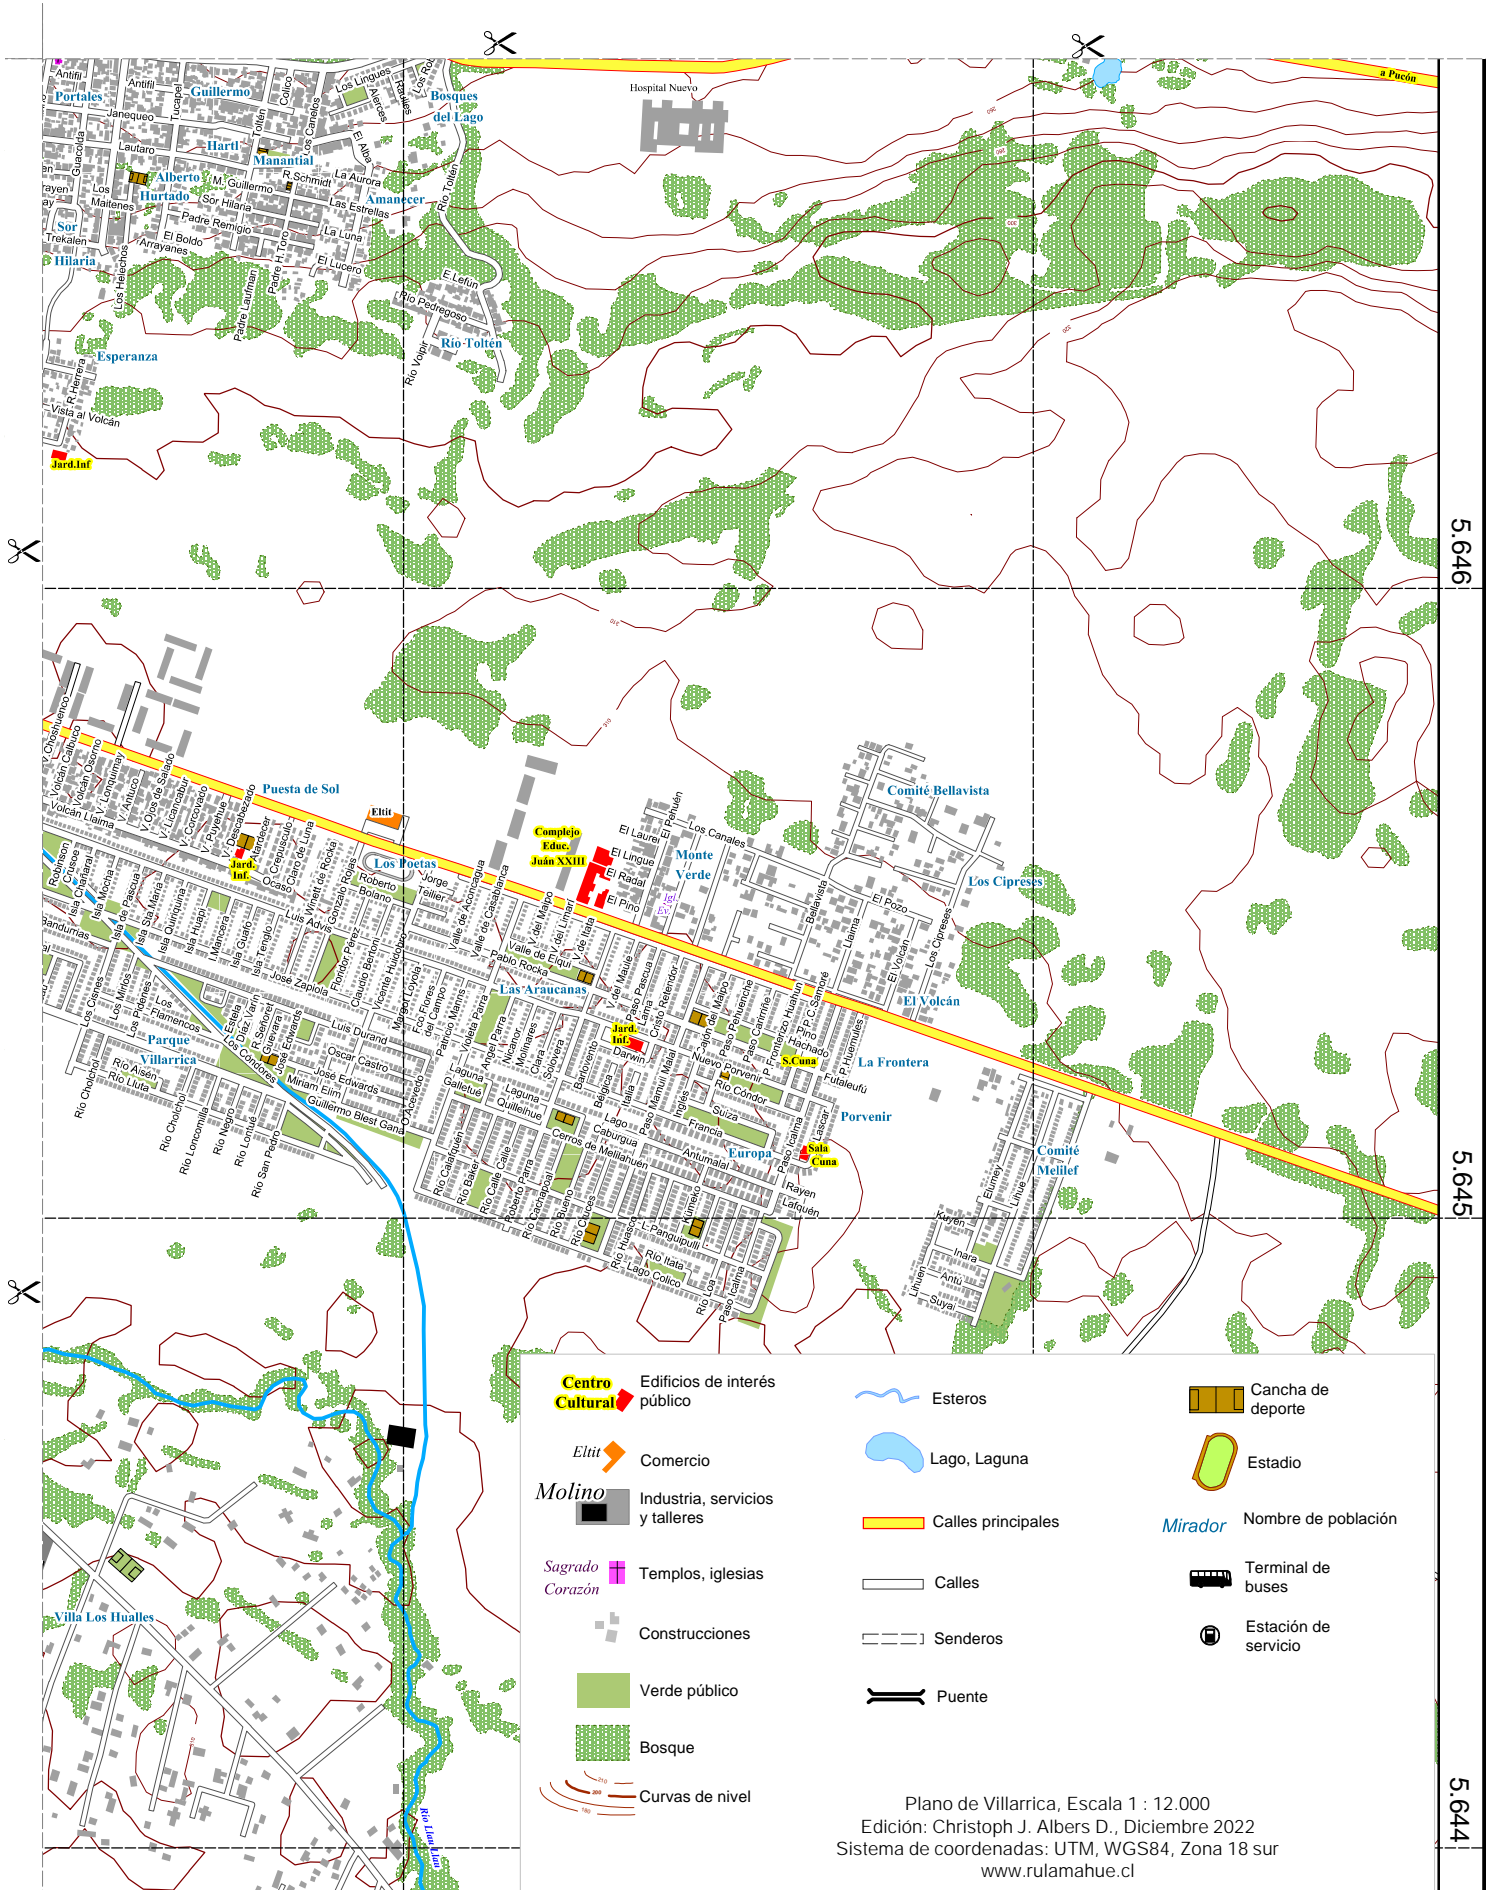

Plano Ciudad de Villarrica

Escala 1 : 12.000

Mosaico de hojas

Christoph J. Albers D.
Edición: Diciembre 2022

www.rulamahue.cl

Ciudad de Villarrica

738

739

5.648

5.647

5.647

740

741

5.649

5.648

5.647

Lago Villarrica

Centro Cultural	Edificios de interés público		Esteros		Cancha de deporte
Elití	Comercio		Lago, Laguna		Estadio
Molino	Industria, servicios y talleres		Calles principales	Mirador	Nombre de población
Sagrado Corazón	Templos, iglesias		Calles		Terminal de buses
	Construcciones		Senderos		Estación de servicio
	Verde público		Puente		
	Bosque				
	Curvas de nivel				

Plano de Villarrica, Escala 1 : 12.000
 Edición: Christoph J. Albers D., Diciembre 2022
 Sistema de coordenadas: UTM, WGS84, Zona 18 sur
 www.rulamahue.cl