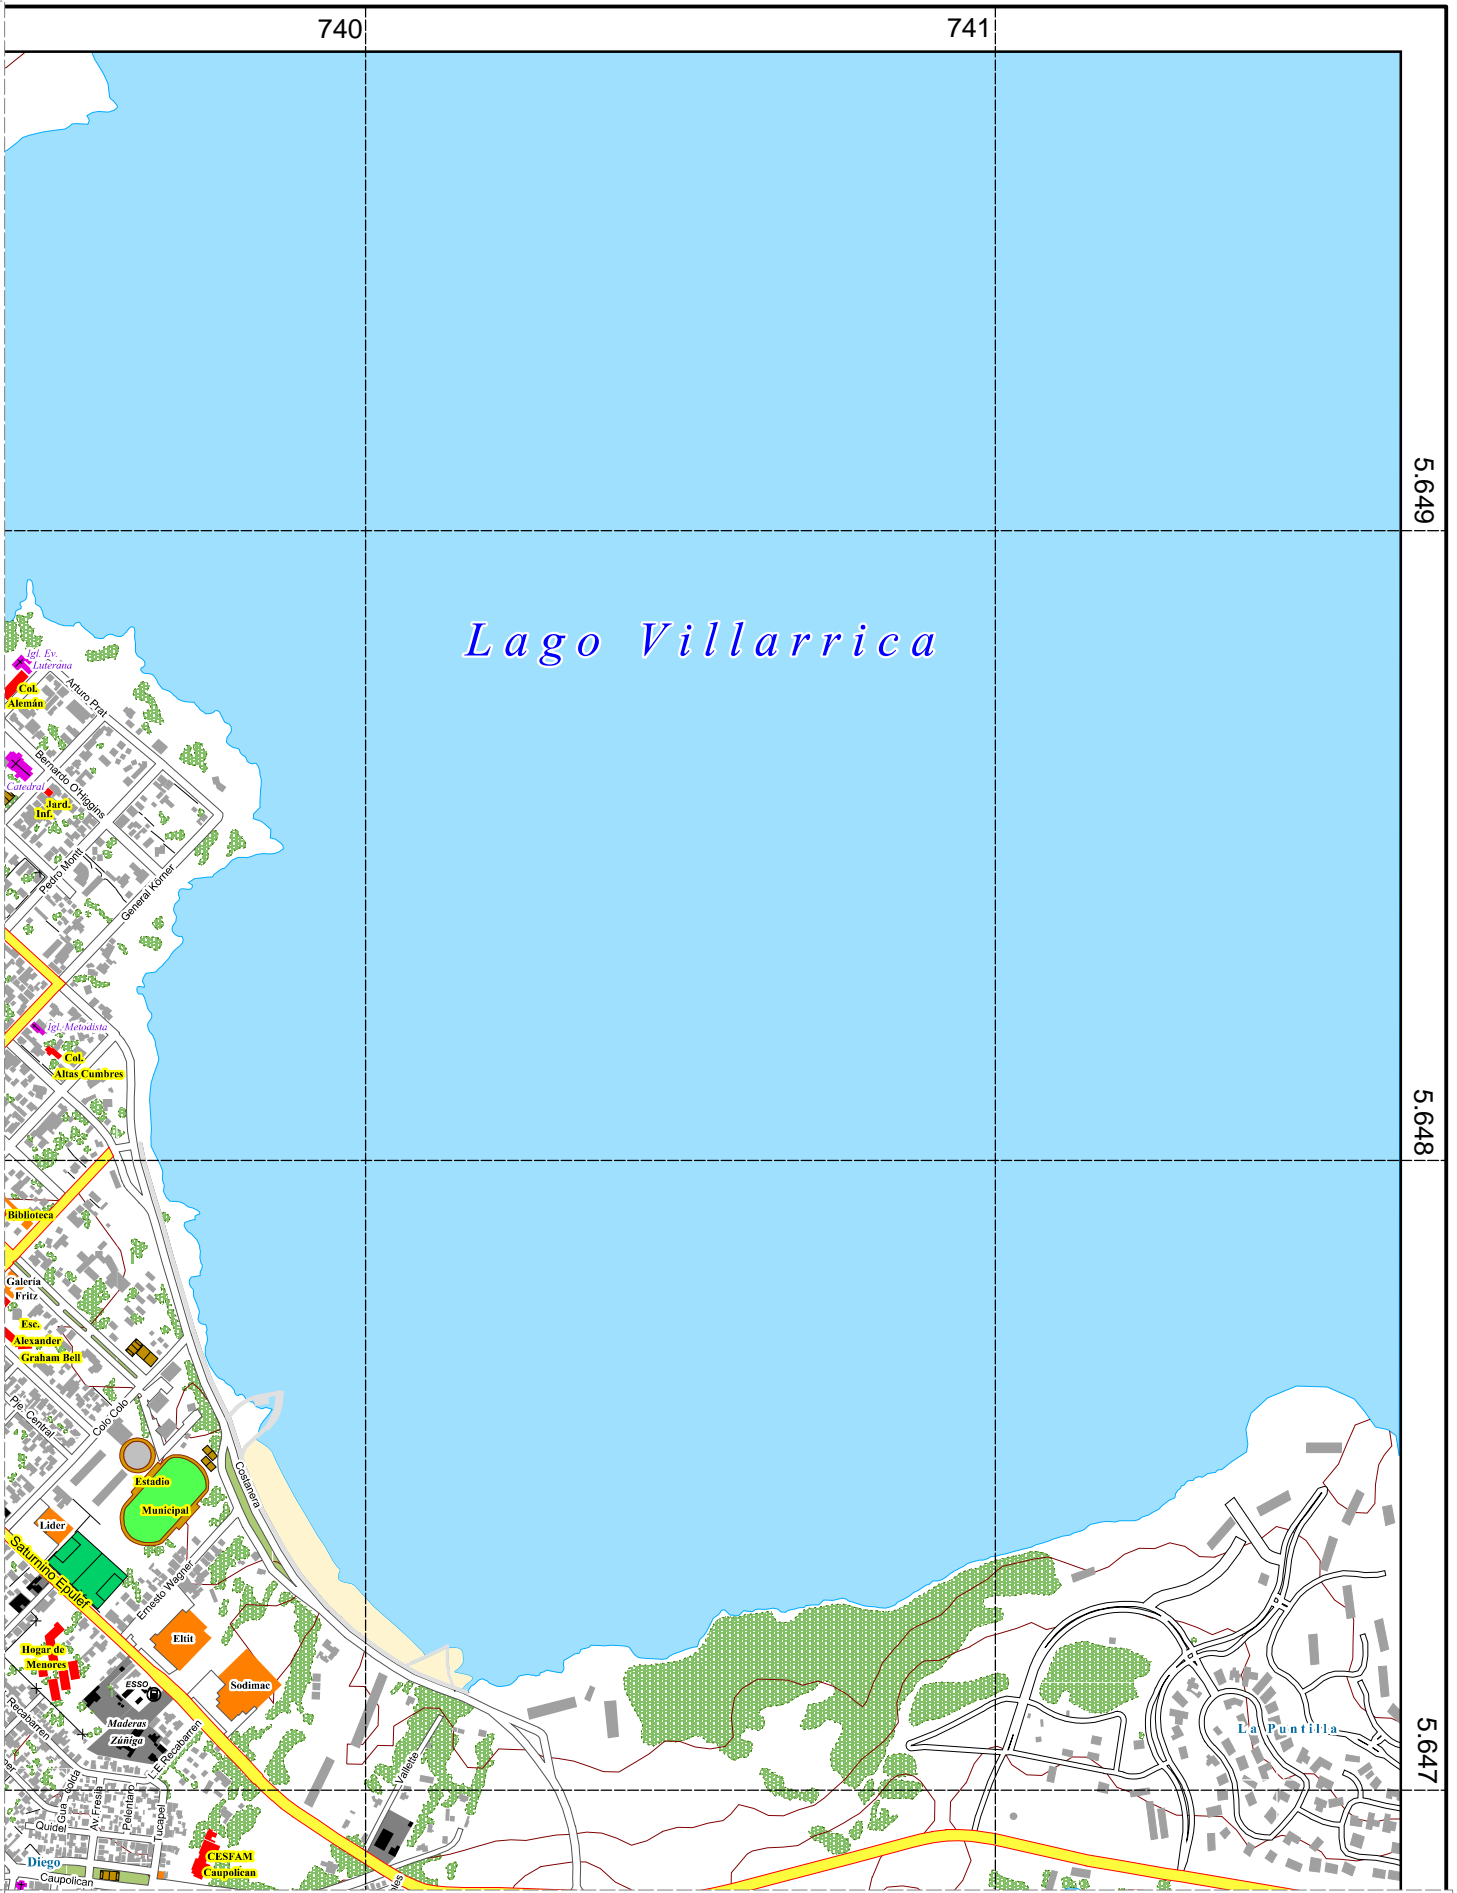

740

741

5.649

5.648

5.647

Lago Villarrica